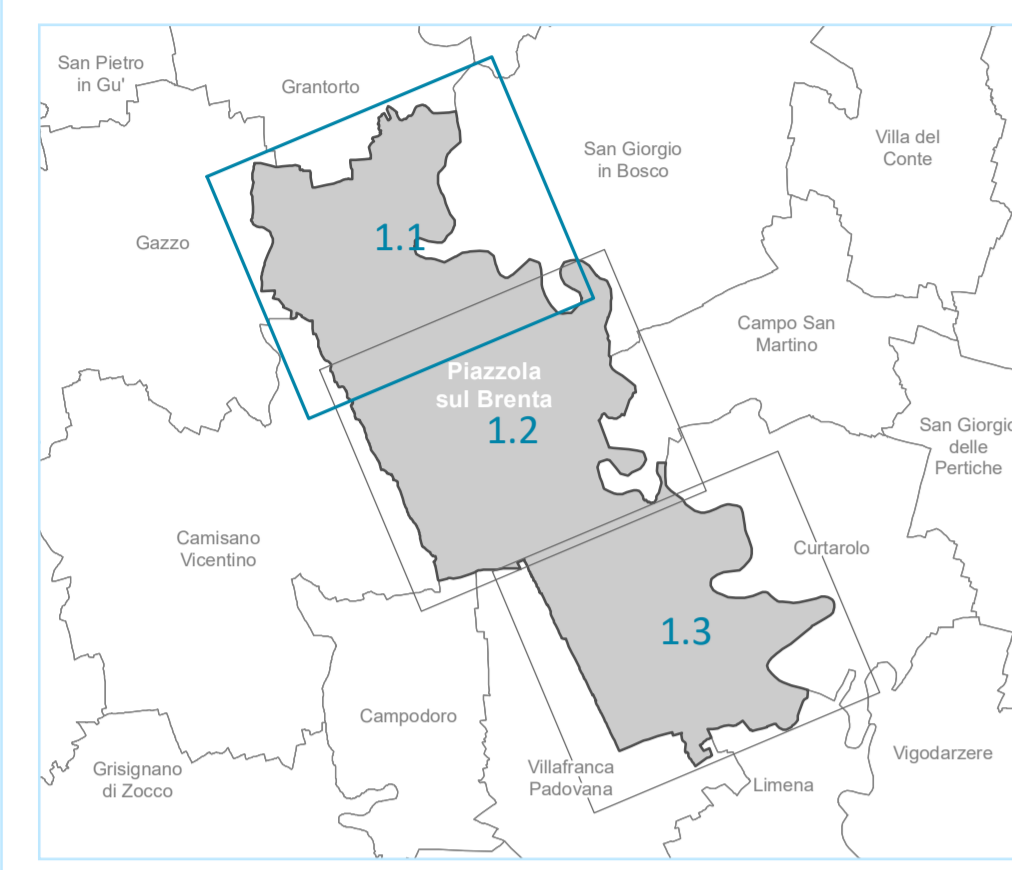

PIAZZOLA SUL BRENTA
Provincia di Padova

DATABASE GEOTOPOGRAFICO - 2025
DESTINAZIONI D'USO PREVALENTI
DEI FABBRICATI ED USO DEL SUOLO

Tavola

1.1

scala 1:5000

INTERO TERRITORIO COMUNALE:
CARTURO - ISOLA MANTEGNA - PRESINA